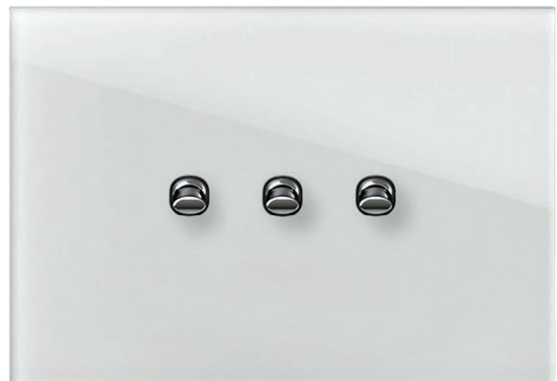

GL biela
glass light