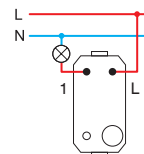

SWITCH 1WAY 16AX 250V~ 1M

- switch
- 16AX 250V~, type SP10
- in accordance with EN 60669-1
- screw contacts 1.5-2.5mm²