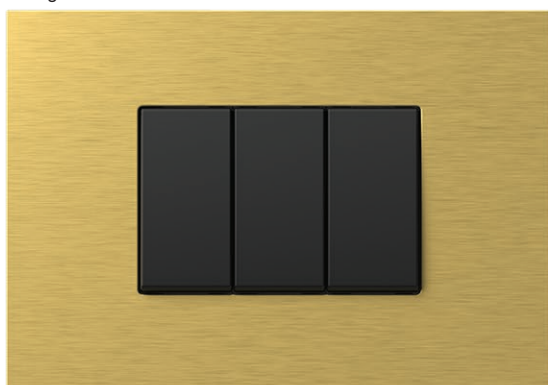

EDGE

Powered by **MODUL**

TEM

typ type	názov description	technický popis technical data	veľkosť size	farba kolíkov pin colour
SP10	SPÍNAČ JEDNOPÓLOVÝ SWITCH 1WAY	16AX 250V~	1M	■ PC chrómová chrome
SP11	TLAČIDLO JEDNOPÓLOVÉ PUSH BUTTON 1WAY	16A 250V~	1M	■ PA antracitová anthracite
SP12	SPÍNAČ JEDNOPÓLOVÝ SWITCH 1WAY	20A 250V~	1M	■ PB čierna black
·	·	·	·	■ PG zlatá gold
·	·	·	·	

COVER PLATE EDGE 2/3M

- decorative cover plate EDGE 2/3M
- in accordance with EN 60669-1

kov
metal

MA strieborná
silver

MT antracitová
anthracite

MZ zlatá
gold

sklo
glass

GD čierna
glass dark