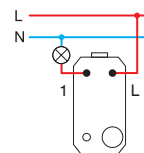

SWITCH 1WAY 20A 250V~ 1M

- switch
- 20A 250V~, type SP12
- in accordance with EN 60669-1
- screw contacts 1.5-2.5mm²