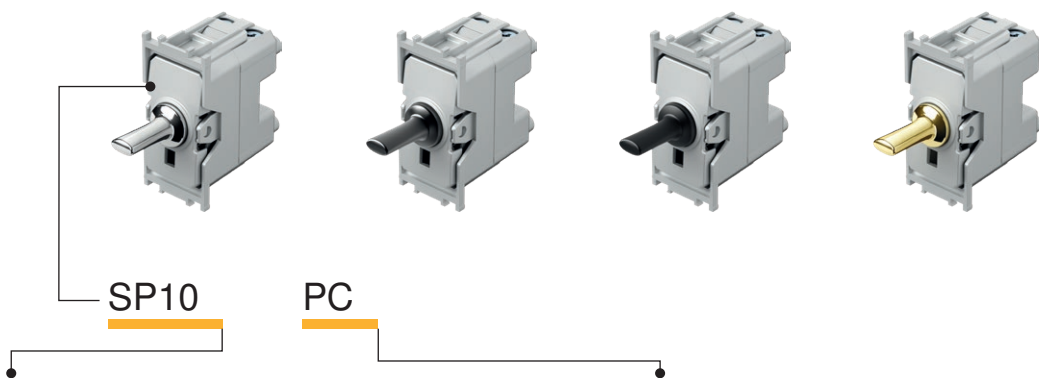

EDGE

Powered by **MODUL**

TEM

typ type	názov description	technický popis technical data	veľkosť size	farba kolíkov pin colour
SP10	SPÍNAČ JEDNOPÓLOVÝ SWITCH 1WAY	16AX 250V~	1M	■ PC chrómová chrome
SP11	TLAČIDLO JEDNOPÓLOVÉ PUSH BUTTON 1WAY	16A 250V~	1M	■ PA antracitová anthracite
SP12	SPÍNAČ JEDNOPÓLOVÝ SWITCH 1WAY	20A 250V~	1M	■ PB čierna black
·	·	·	·	■ PG zlatá gold
·	·	·	·	

SPÍNAČ JEDNOPÓLOVÝ 16AX 250 V~ 1M

- SP10PC
- SP10PA
- SP10PB
- SP10PG

- spínač
- 16AX 250 V~, typ SP10
- v súlade s normou EN 60669-1
- bezskrútkové upevnenie vodičov 1,5 – 2,5 mm²

SWITCH 1WAY 16AX 250V~ 1M

- switch
- 16AX 250V~, type SP10
- in accordance with EN 60669-1
- screw contacts 1.5-2.5mm²

TLAČIDLO JEDNOPÓLOVÉ 16A 250 V~ 1M

- SP11PC
- SP11PA
- SP11PB
- SP11PG

- tlačidlo
- 16A 250 V~, typ SP11
- v súlade s normou EN 60669-1
- bezskrútkové upevnenie vodičov 1,5 – 2,5 mm²

SWITCH 1WAY 20A 250V~ 1M

- switch
- 20A 250V~, type SP12
- in accordance with EN 60669-1
- screw contacts 1.5-2.5mm²

SPÍNAČ DVOJPÓLOVÝ 16AX 250 V~ 1M

- SP20PC
- SP20PA
- SP20PB
- SP20PG

- spínač
- 16AX 250 V~, typ SP20
- v súlade s normou EN 60669-1
- bezskrútkové upevnenie vodičov 1,5 – 2,5 mm²
- iba v kombinácii s tlačidlom TM15