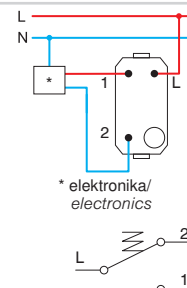

- SP60PC
- SP60PA
- SP60PB
- SP60PG

SPÍNAČ STRIEDAVÝ 16AX 250 V~ 1M

- spínač
 - 16AX 250 V~, typ SP60
 - v súlade s normou EN 60669-1
 - bezskrútkové upevnenie vodičov 1,5 – 2,5 mm²
- SWITCH 2WAY 16AX 250V~ 1M*
- switch
 - 16AX 250V~, type SP60
 - in accordance with EN 60669-1
 - screw contacts 1.5-2.5mm²

- SP61PC
- SP61PA
- SP61PB
- SP61PG

TLAČIDLO STRIEDAVÉ 16A 250 V~ 1M

- tlačidlo
 - 16A 250 V~, typ SP61
 - v súlade s normou EN 60669-1
 - bezskrútkové upevnenie vodičov 1,5 – 2,5 mm²
- PUSH BUTTON 2WAY 16A 250V~ 1M*
- push button
 - 16A 250V~, type SP61
 - in accordance with EN 60669-1
 - screw contacts 1.5-2.5mm²