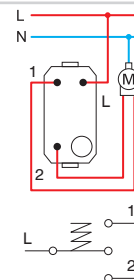

TLAČIDLO ŽALÚZIOVÉ 1-0-2 16 A 250 V~ 1M

1. tlačidlo
   - 16A 250 V~, typ SP41
   - v súlade s normou EN 60669-1
   - bezskrútkové upevnenie vodičov 1,5 – 2,5 mm²
2. *PUSH BUTTON SHUTTERS 1-0-2 16A 250V~ 1M*
3. push button
   - 16A 250V~, type SP41
   - in accordance with EN 60669-1
   - screw contacts 1.5-2.5mm²