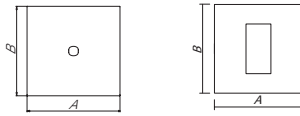

- dekoratívny rámik EDGE 2/3M
- v súlade s normou EN 60669-1

COVER PLATE EDGE 2/3M

- decorative cover plate EDGE 2/3M
- in accordance with EN 60669-1

C O V E R P L A T E S E D G E O G

MODUL

EDGE

A x B

1/2M