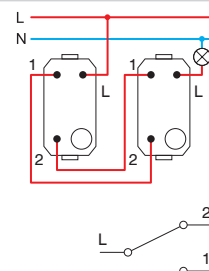

SPÍNAČ STRIEDAVÝ 16AX 250 V~ 1M

1. spínač
   - 16AX 250 V~, typ SP60
   - v súlade s normou EN 60669-1
   - bezskrútkové upevnenie vodičov 1,5 – 2,5 mm²
2. *SWITCH 2WAY 16AX 250V~ 1M*
3. switch
   - 16AX 250V~, type SP60
   - in accordance with EN 60669-1
   - screw contacts 1.5-2.5mm²