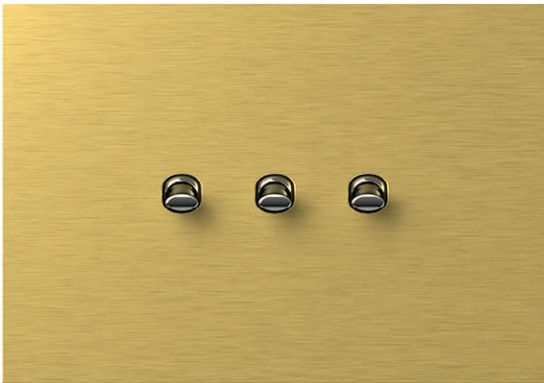

EDGE

Powered by **MODUL**

TEM

typ type	názov description	technický popis technical data	veľkosť size	farba kolíkov pin colour
SP10	SPÍNAČ JEDNOPÓLOVÝ SWITCH 1WAY	16AX 250V~	1M	■ PC chrómová chrome
SP11	TLAČIDLO JEDNOPÓLOVÉ PUSH BUTTON 1WAY	16A 250V~	1M	■ PA antracitová anthracite
SP12	SPÍNAČ JEDNOPÓLOVÝ SWITCH 1WAY	20A 250V~	1M	■ PB čierna black
·	·	·	·	■ PG zlatá gold
·	·	·	·	

1M= 22,5 x 45

kov
metal

MA strieborná
silver

MT antracitová
anthracite

MZ zlatá
gold

sklo
glass

GD čierna
glass dark

GL biela
glass light