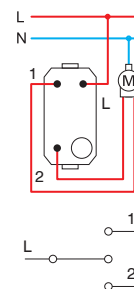

SPÍNAČ ŽALÚZIOVÝ 1-0-2 16AX 250 V~ 1M

1. spínač
   - 16AX 250 V~, typ SP40
   - v súlade s normou EN 60669-1
   - bezskrútkové upevnenie vodičov 1,5 – 2,5 mm²
2. *SWITCH SHUTTERS 1-0-2 16AX 250V~ 1M*
3. switch
   - 16AX 250V~, type SP40
   - in accordance with EN 60669-1
   - screw contacts 1.5-2.5mm²