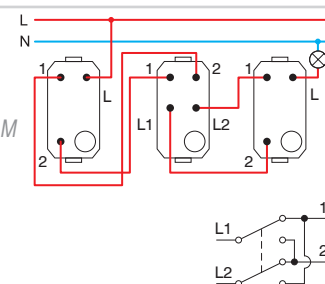

SPÍNAČ KRÍŽOVÝ 16AX 250 V~ 1M

1. spínač
   - 16AX 250 V~, typ SP70
   - v súlade s normou EN 60669-1
   - bezskrútkové upevnenie vodičov 1,5 – 2,5 mm²
2. *SWITCH INTERMEDIATE 16AX 250V~ 1M*
3. switch
   - 16AX 250V~, type SP70
   - in accordance with EN 60669-1
   - screw contacts 1.5-2.5mm²