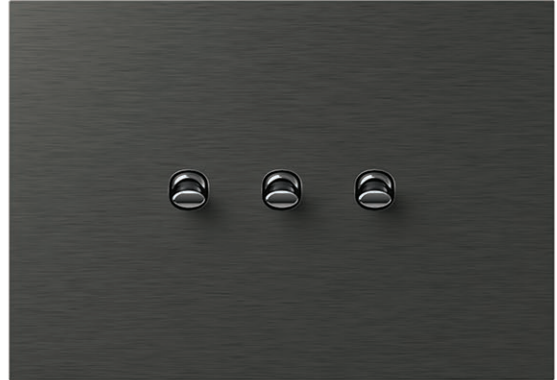

MT antracitová
anthracite