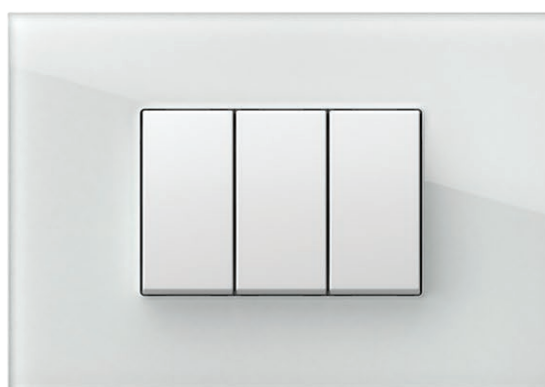

GL biela
glas light