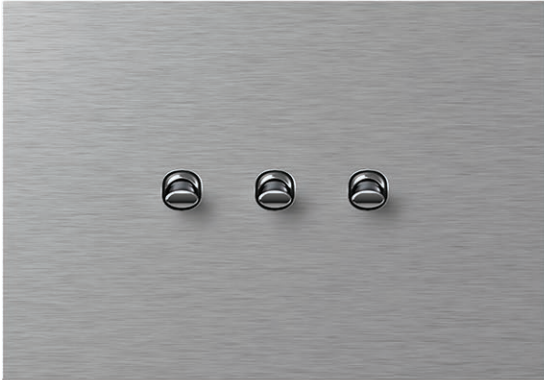

kov
metal

MA strieborná
silver