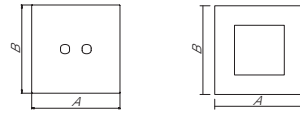

C O V E R P L A T E S E D G E O G

MODUL

EDGE

A x B

1/2M

92 x 92 mm

2M

92 x 92 mm

2x2M

163 x 92 mm

3x2M

234 x 92 mm

4x2M

305 x 92 mm

1/3M

132 x 92 mm

3M

132 x 92 mm

4M

154 x 92 mm

7M

222 x 92 mm

2/3M

132 x 92 mm