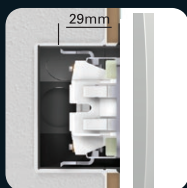

Nožice omogućavaju dublje pričvršćivanje (i preko keramičkih pločica i sl.)