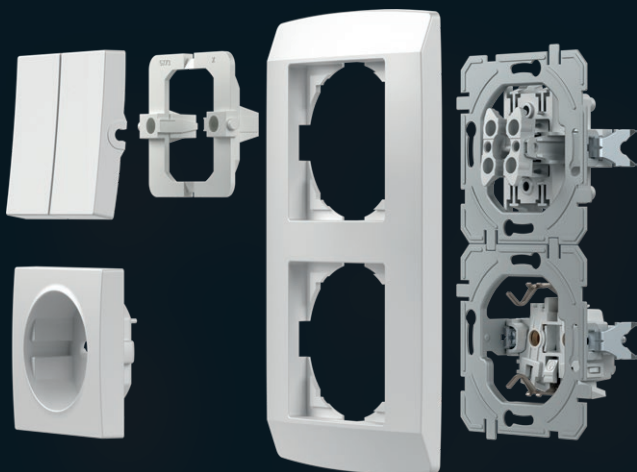

LOGIQ

P R I M E

staklo

NEOGRANIČENA MAŠTA

Obitelj LOGIQ omogućuje vam sastavljanje proizvoljnih kombinacija. Za jednostavno kombiniranje za vas smo izradili koristan dodatak koji će vam olakšati nizanje vodoravnih i okomitih linija. Takozvani sustav 55/55 omogućuje korištenje istih univerzalnih elemenata.

JEDNOSTAVNO ZA NAJZAHTJEVNIJE

Obitelj LOGIQ nudi funkcionalne elemente za svaki prostor i namjenu. Možete ih upotrijebiti pojedinačno ili u nizu. Vodoravno ili okomito.

Logično.

Univerzalno postavljanje ukrasnih okvira sve tri dizajnerske linije BOLD, FLAT i PRIME.

LOGIQ UGRADNJA

LOGIQ je rješenje za sustav standardnih okruglih doza. S pomoću njega možete planirati jednostavne i zahtjevne instalacije, novogradnje i adaptacije. Sustav karakteriziraju bezvijačani kontakti koji vam štede vrijeme tijekom ugradnje elemenata.

Dobro osmišljena konstrukcija sklopke omogućuje jednostavnu dodatnu indikaciju.

Spajanje bez vijaka omogućuje brzo i pouzdano priključenje vodiča. Na isti se kontakt mogu pričvrstiti dva vodiča različitih presjeka.