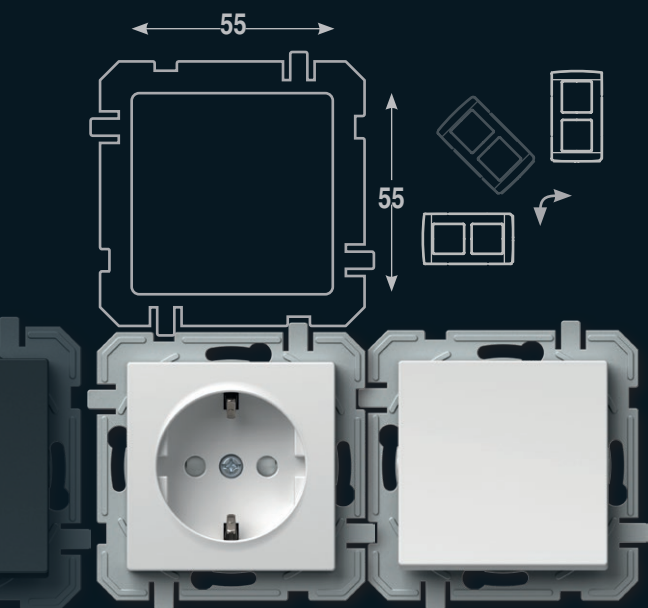

LOGIQ

P R I M E

staklo

NEOGRANIČENA MAŠTA

Obitelj LOGIQ omogućuje vam sastavljanje proizvoljnih kombinacija. Za jednostavno kombiniranje za vas smo izradili koristan dodatak koji će vam olakšati nizanje vodoravnih i okomitih linija. Takozvani sustav 55/55 omogućuje korištenje istih univerzalnih elemenata.

Dobro osmišljena konstrukcija sklopke omogućuje jednostavnu dodatnu indikaciju.

Spajanje bez vijaka omogućuje brzo i pouzdano priključenje vodiča. Na isti se kontakt mogu pričvrstiti dva vodiča različitih presjeka.