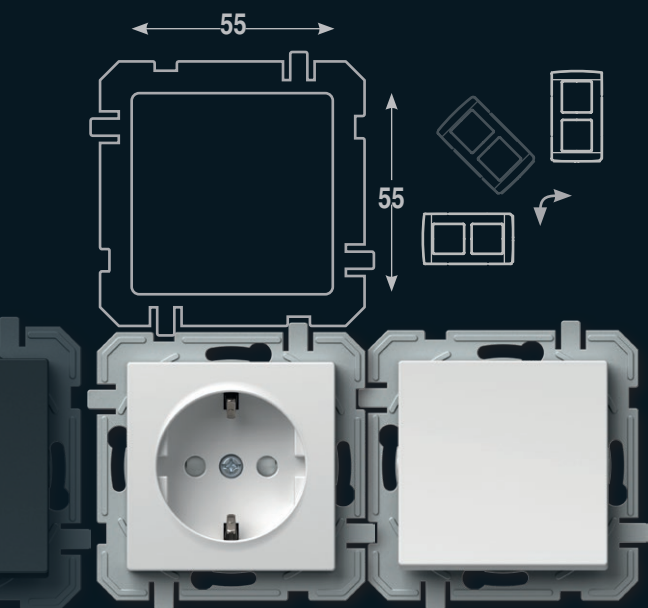

LOGIQ

P R I M E

sticlă

IMAGINAȚIE FĂRĂ LIMITE

Familia de produse LOGIQ vă permite să creați propriile combinații. Pentru a simplifica efectuarea combinațiilor, am creat un sistem util care face posibilă ordonarea liniilor orizontale și verticale. Așa-numitul sistem 55/55 vă permite să utilizați aceleași elemente universale de fiecare dată.

SIMPLITATE PENTRU CELE MAI EXIGENTE DORINȚE

Familia de produse LOGIQ oferă elemente funcționale pentru fiecare spațiu și scop. Puteți utiliza aceste produse în mod individual sau într-o secvență, pe plan orizontal sau vertical.

Logic!

O dispunere universală a ramelor decorative în toate cele trei linii de design – BOLD, FLAT și PRIME.

INSTALARE LOGICĂ

LOGIQ este o soluție pentru sistemul de doze rotunde standardizate. Poate fi utilizată atât pentru instalații simple, cât și pentru cele mai solicitante, la clădiri noi și la lucrări de modificare. Sistemul este caracterizat de borne rapide care fac posibilă economisirea timpului la instalarea elementelor.

Designul bine gândit al comutatorului permite indicarea ușoară și ulterior.

Clemele rapide cu arc permit conectarea rapidă și fiabilă a conductorilor. Puteți atașa doi conductori de diametre diferite la același contact.