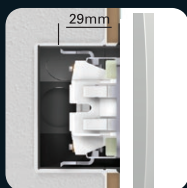

Ghearele de montaj permit fixarea la o adâncime mai mare (și prin plăcile de faianță etc.).