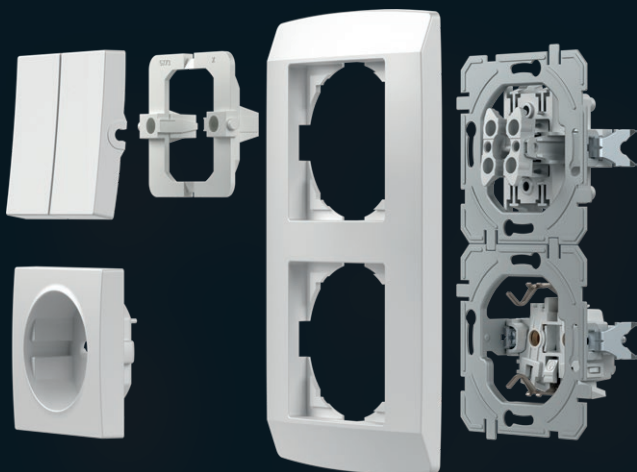

SIMPLITATE PENTRU CELE MAI EXIGENTE DORINȚE

Familia de produse LOGIQ oferă elemente funcționale pentru fiecare spațiu și scop. Puteți utiliza aceste produse în mod individual sau într-o secvență, pe plan orizontal sau vertical.

Logic!

O dispunere universală a ramelor decorative în toate cele trei linii de design – BOLD, FLAT și PRIME.

INSTALARE LOGICĂ

LOGIQ este o soluție pentru sistemul de doze rotunde standardizate. Poate fi utilizată atât pentru instalații simple, cât și pentru cele mai solicitante, la clădiri noi și la lucrări de modificare. Sistemul este caracterizat de borne rapide care fac posibilă economisirea timpului la instalarea elementelor.

BINE DE ȘTIUT

Toate prizele au o protecție încorporată, pentru a preveni atingerea elementelor sub tensiune.

Contactele din aliaj de argint asigură fiabilitatea comutării.

Ghearele de montaj permit fixarea la o adâncime mai mare (și prin plăcile de faianță etc.).

Designul bine gândit al comutatorului permite indicarea ușoară și ulterior.

Clemele rapide cu arc permit conectarea rapidă și fiabilă a conductorilor. Puteți atașa doi conductori de diametre diferite la același contact.